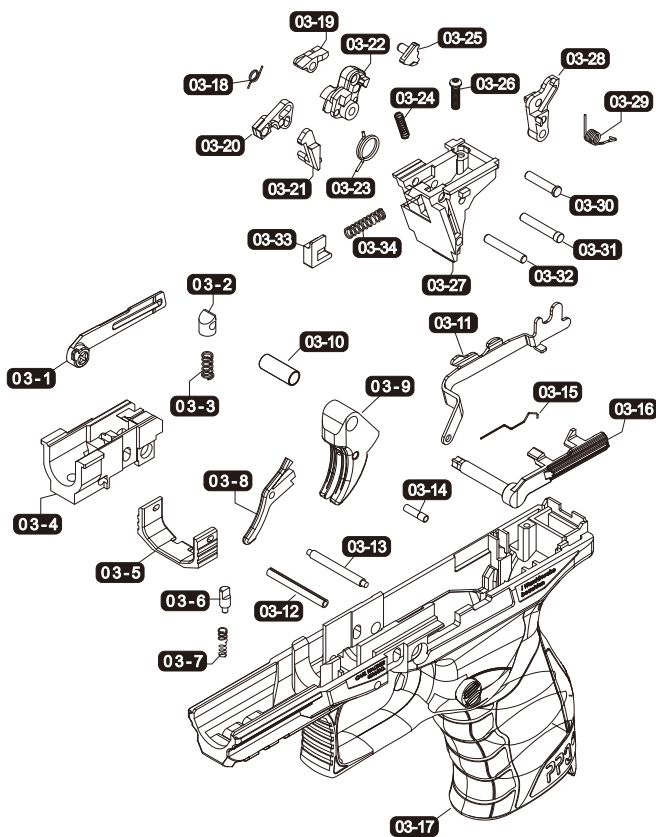

## 1 SLIDE

- |                  |                  |
|------------------|------------------|
| 01-1 VGC4URV022  | 01-13 VGC4CLR010 |
| 01-2 VGC4FST000  | 01-14 VGC4PIS040 |
| 01-3 VGC4RST000  | 01-15 VGC4PIS070 |
| 01-4 VGC4URV060  | 01-16 VGC4PIS050 |
| 01-5 VGC4FST030  | 01-17 PSCW030605 |
| 01-6 PSCW260522  | 01-18 VGC4PIS020 |
| 01-7 PSCW140306  | 01-19 VGC4PIS030 |
| 01-8 VGC4PIS010  | 01-20 PSCW020605 |
| 01-9 VGC4URV070  | 01-21 VGC4PIS060 |
| 01-10 VGC3SPG004 | 01-22 PSCW260822 |
| 01-11 PSCW260504 | 01-23 VGC0PIS0G0 |
| 01-12 VGC0SPG003 |                  |

## 2 BARREL

- |                 |                 |
|-----------------|-----------------|
| 02-1 VGC4BRL100 | 02-7 VGC4HOP020 |
| 02-2 VGC4HOP010 | 02-8 PSCW020607 |
| 02-3 VGC0HOP030 | 02-9 VGC4SPC000 |
| 02-4 V000TUB080 |                 |
| 02-5 VGC0HOP040 |                 |
| 02-6 VGC0HOP060 |                 |

## 3 GRIP