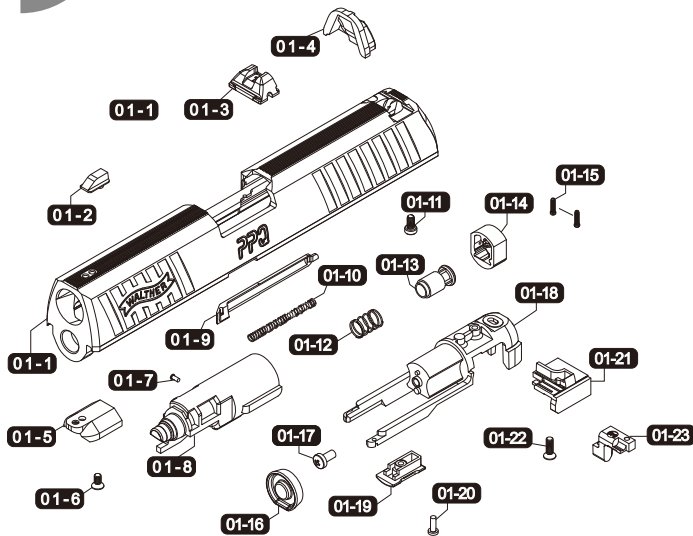

## 1 SLIDE

- |                  |                  |
|------------------|------------------|
| 01-1 VGC4URV022  | 01-13 VGC4CLR010 |
| 01-2 VGC4FST000  | 01-14 VGC4PIS040 |
| 01-3 VGC4RST000  | 01-15 VGC4PIS070 |
| 01-4 VGC4URV060  | 01-16 VGC4PIS050 |
| 01-5 VGC4FST030  | 01-17 PSCW030605 |
| 01-6 PSCW260522  | 01-18 VGC4PIS020 |
| 01-7 PSCW140306  | 01-19 VGC4PIS030 |
| 01-8 VGC4PIS010  | 01-20 PSCW020605 |
| 01-9 VGC4URV070  | 01-21 VGC4PIS060 |
| 01-10 VGC3SPG004 | 01-22 PSCW260822 |
| 01-11 PSCW260504 | 01-23 VGC0PIS0G0 |
| 01-12 VGC0SPG003 |                  |

## 2 BARREL

- |                 |                 |
|-----------------|-----------------|
| 02-1 VGC4BRL100 | 02-7 VGC4HOP020 |
| 02-2 VGC4HOP010 | 02-8 PSCW020607 |
| 02-3 VGC0HOP030 | 02-9 VGC4SPC000 |
| 02-4 V000TUB080 |                 |
| 02-5 VGC0HOP040 |                 |
| 02-6 VGC0HOP060 |                 |

## 3 GRIP